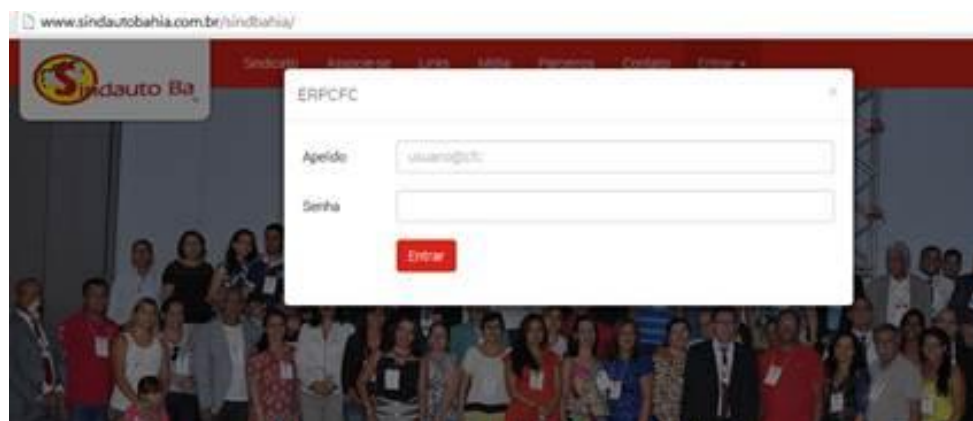

Acesse em o link → Entrar → ERPCFC

NA JANELA ABERTA COLOCA O APELIDO: **nome\_do\_usuario@cfc**

E A SUA SENHA: **que já utiliza no sistema de gestão**

Exemplo para usuario inicial: **admcfc@cfc**

Exemplo para senha inicial: **cfcadm**