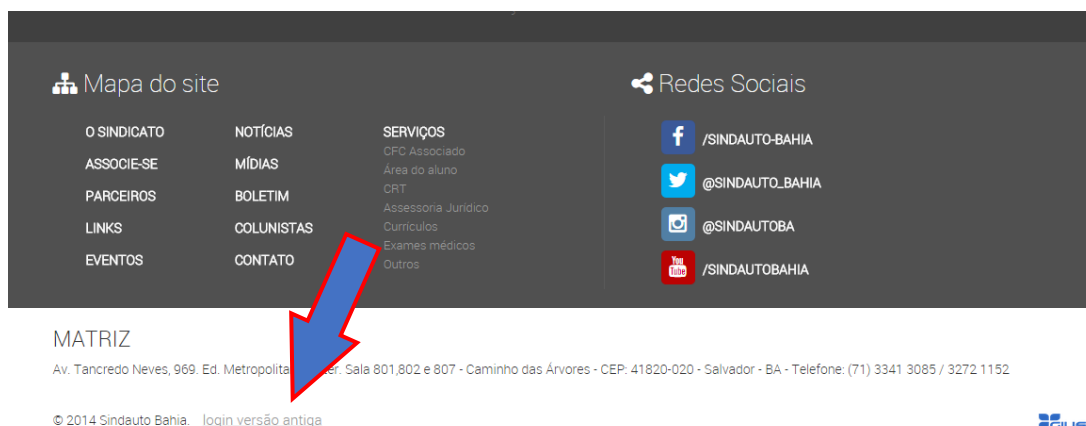

**NESTE E-MAIL deve ser anexado uma carta com a assinatura no sócio proprietário solicitando usuário e senha para o Sistema ERPCFC juntamente com a cópia do contrato social.**

Mas, para acesso ao sistema do SINDAUTO ANTIGO DE MARCAÇÃO você pode ir no RODAPÉ do Site e acessar o link [Login Versão Antiga](#) .

Mas, para acesso ao sistema do SINDAUTO ANTIGO DE MARCAÇÃO você pode ir no RODAPÉ do Site e acessar o link [Login Versão Antiga](#) .

 Mapa do site

- O SINDICATO
- ASSOCIE-SE
- PARCEIROS
- LINKS
- EVENTOS